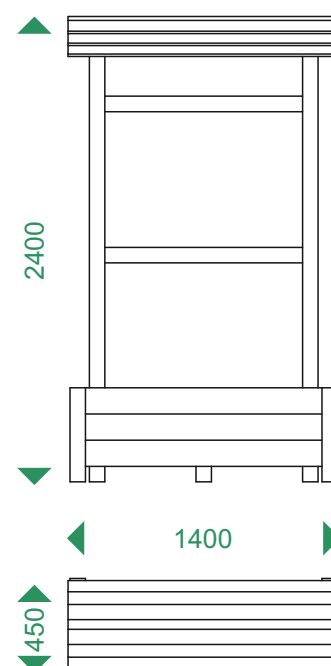

Dimensioni

Dati tecnici:

Categoria prodotto: Arredo urbano ed aree verdi;

Collocazione: Esterno: parchi pubblici e privati, aree di sosta, riserve naturalistiche, mare, montagna Interno: edifici industriali, sale attrezzate, depositi, (immobili categoria A/B/C/D/E/F)*

Dimensioni: 1400mm x 450mm x 2400mm hft

Dimensioni utili pannello: 1000mm x 700mm (grafica e pannello non inclusi)

Peso: 90kg

Materiale: Plastica riciclata PlayPlastick®

Montaggio: Montato

Movimentazione: A mano o con mezzo idoneo allo scarico

Fissaggio: Standard: infissione

Colore profili: Marrone; Verde

Note: *previa specifica valutazione

Materiale ecologico ed ecosostenibile

Non necessita di manutenzione. Possibile sostituzione profili danneggiati.

Resistente alle alte e basse temperature

Materiale lavabile con prodotti specifici per la rimozione di scritte vandaliche